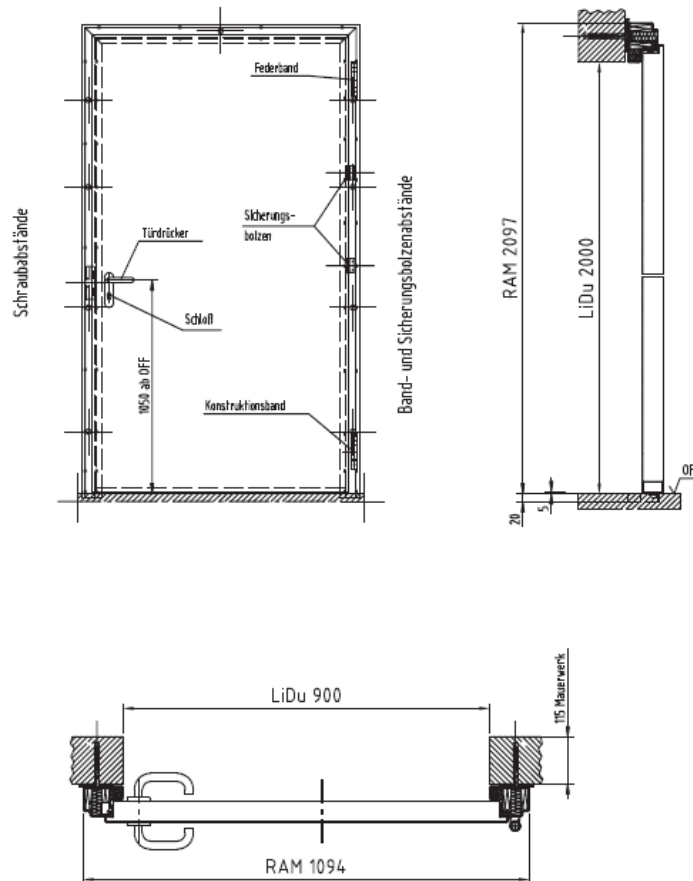

Lichte Durchgangsmasse Standard Abmessungen	Rahmenaussenmasse	Preise CHF
<b>800 x 2000 mm</b>	994 x 2097 mm	<b>1348.--</b>
<b>900 x 2000 mm</b>	1094 x 2097 mm	<b>1348.--</b>
<b>1000 x 2000 mm</b>	1194 x 2097 mm	<b>1450.--</b>
1100 x 2000 mm	1294 x 2097 mm	2097.--
1200 x 2000 mm	1394 x 2097 mm	2430.--
800 x 2100 mm	994 x 2197 mm	2124.--
900 x 2100 mm	1094 x 2197 mm	2124.--
1000 x 2100 mm	1194 x 2197 mm	2124.--
1100 x 2100 mm	1294 x 2197 mm	2124.--
1200 x 2100 mm	1394 x 2197 mm	2430.--

Lichte Durchgangsmasse Standard Abmessungen	Rahmenaussenmasse	Preise CHF
<b>800 x 2000 mm</b>	994 x 2097 mm	<b>1485.--</b>
<b>900 x 2000 mm</b>	1094 x 2097 mm	<b>1485.--</b>
<b>1000 x 2000 mm</b>	1194 x 2097 mm	<b>1595.--</b>
1100 x 2000 mm	1294 x 2097 mm	2234.--
1200 x 2000 mm	1394 x 2097 mm	2338.--
800 x 2100 mm	994 x 2197 mm	1630.--
900 x 2100 mm	1094 x 2197 mm	1630.--
1000 x 2100 mm	1194 x 2197 mm	1746.--
1100 x 2100 mm	1294 x 2197 mm	2193.--
1200 x 2100 mm	1394 x 2197 mm	2338.--