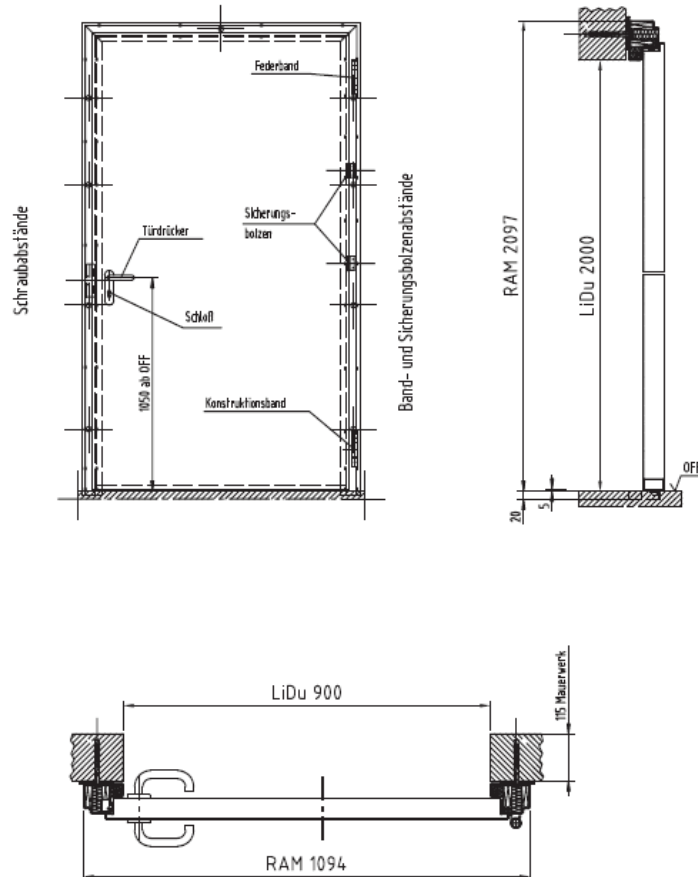

# Mehrzwecktür MZ 53 - 1 mit geschlossener Blockzarge Lieferfrist ca. 4 Wochen

**Türblatt:** 53 mm dick, 3seitig gefälzt, mit Dickfalz. Blechdicke 1,0 mm. 1 Stück bzw. 2 Sicherungszapfen.

**Zarge:** Geschlossene Blockzarge mit 3seitiger APTK-Dichtung, mit Befestigungsmaterial. (nicht ausgefüllt)

**Oberfläche:** Türblatt und Zarge verzinkt und grundiert (pulverbeschichtet) ähnlich RAL 9016.

**Beschläge:** KABA-Wechselschloss mit schwarzer Rundgriff-Drückergarnitur festdrehbar gelagert.

**Bänder und Schliessmittel:** 1 Stück 3-teiliges Band mit Kugellagering und 1 Stück 3-teiliges DIN-Federband

Lichte Durchgangsmasse Standard Abmessungen	Rahmenaussenmasse	Preise CHF
<b>800 x 2000 mm</b>	994 x 2097 mm	<b>1348.--</b>
<b>900 x 2000 mm</b>	1094 x 2097 mm	<b>1348.--</b>
<b>1000 x 2000 mm</b>	1194 x 2097 mm	<b>1450.--</b>
1100 x 2000 mm	1294 x 2097 mm	2097.--
1200 x 2000 mm	1394 x 2097 mm	2430.--
800 x 2100 mm	994 x 2197 mm	2124.--
900 x 2100 mm	1094 x 2197 mm	2124.--
1000 x 2100 mm	1194 x 2197 mm	2124.--
1100 x 2100 mm	1294 x 2197 mm	2124.--
1200 x 2100 mm	1394 x 2197 mm	2430.--

Lichte Durchgangsmasse Standard Abmessungen	Rahmenaussenmasse	Preise CHF
<b>800 x 2000 mm</b>	994 x 2097 mm	<b>1485.--</b>
<b>900 x 2000 mm</b>	1094 x 2097 mm	<b>1485.--</b>
<b>1000 x 2000 mm</b>	1194 x 2097 mm	<b>1595.--</b>
1100 x 2000 mm	1294 x 2097 mm	2234.--
1200 x 2000 mm	1394 x 2097 mm	2338.--
800 x 2100 mm	994 x 2197 mm	1630.--
900 x 2100 mm	1094 x 2197 mm	1630.--
1000 x 2100 mm	1194 x 2197 mm	1746.--
1100 x 2100 mm	1294 x 2197 mm	2193.--
1200 x 2100 mm	1394 x 2197 mm	2338.--