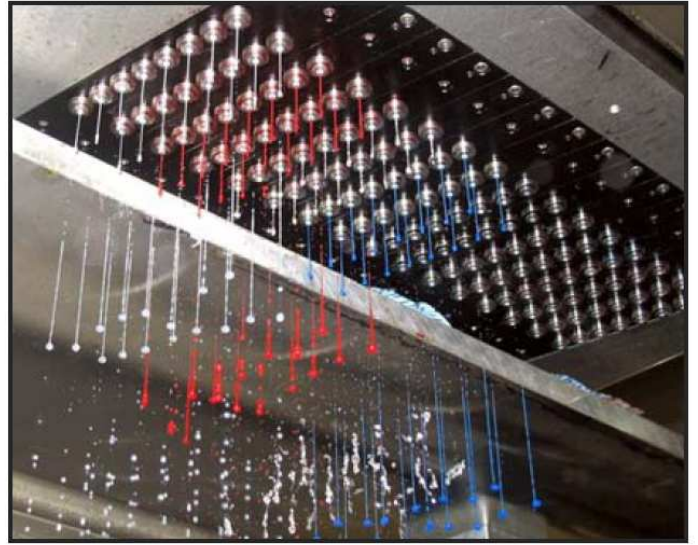

GS Gitterrost+Bauteile AG