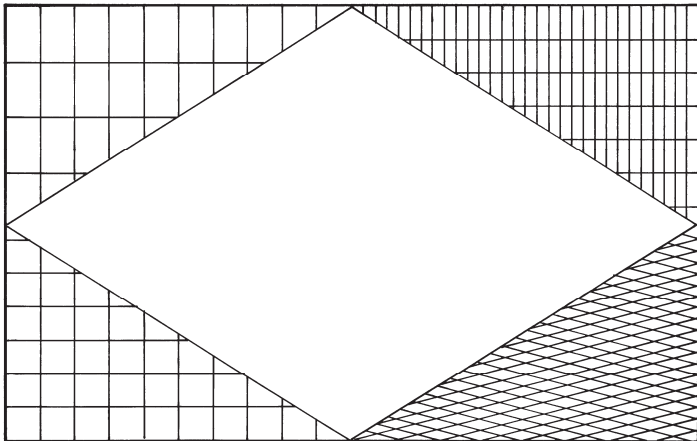

Lichtschachtroste, feuerverzinkt

Streckmetall 3 - 4 Wochen

Lieferfrist ab Lager

Material Baustahl 37, im Vollbad verzinkt
Randeinfassung aus U-Profil

Rostgrösse mm	Rosthöhe mm	Maschenweite mm	Preis CHF	Maschenweite mm	Preis CHF	Maschenweite mm	Preis CHF
<u>830</u> x 490	25/2	30x30	59.--				
<u>1030</u> x 490	25/2	30x30	68.--	30x10	99.--		
<u>830</u> x 510	25/2	30x30	62.--	30x10	81.--		
<u>1030</u> x 510	25/2	30x30	68.--	30x10	99.--		
<u>1230</u> x 510	25/2	30x30	73.--	30x10	113.--		
<u>1430</u> x 510	25/2	30x30	97.--	30x10	134.--		
<u>840</u> x 520	25/2	30x30	59.--	30x10	82.--		
<u>1040</u> x 520	25/2	30x30	69.--	30x10	101.--		
<u>1240</u> x 520	25/2	30x30	74.--	30x10	114.--		
* <u>1440</u> x 520	25/2	30x30	98.--	30x10	136.--		
<u>830</u> x 610	25/2	30x30	65.--	30x10	93.--	30x20	77.--
<u>1030</u> x 610	25/2	30x30	72.--	30x10	110.--	30x20	90.--
<u>1230</u> x 610	25/2	30x30	85.--	30x10	122.--	30x20	103.--
* <u>1430</u> x 610	25/2	30x30	111.--	30x10	153.--	30x20	125.--
* <u>1730</u> x 610	25/2	30x30	130.--				
* <u>1930</u> x 610	25/2	30x30	143.--				
<u>845</u> x 610	25/2	30x30	66.--	30x10	95.--		
<u>1045</u> x 610	25/2	30x30	73.--	30x10	111.--		
<u>1245</u> x 610	25/2	30x30	85.--	30x10	124.--		
* <u>1445</u> x 610	25/2	30x30	111.--	30x10	154.--		
* <u>2130</u> x 610	25/2	30x30	210.--				