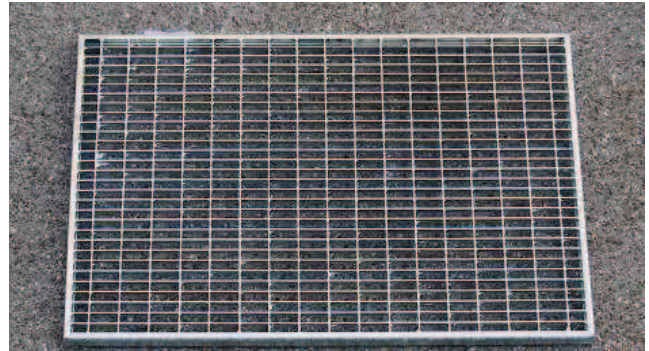

Lichtschachtroste, feuerverzinkt

Streckmetall 3 - 4 Wochen

Lieferfrist ab Lager

Material Baustahl 37, im Vollbad verzinkt
Randeinfassung aus U-Profil

Rostgrösse mm	Rosthöhe mm	Maschenweite mm	Preis CHF	Maschenweite mm	Preis CHF	Maschenweite mm	Preis CHF
<u>830</u> x 490	25/2	30x30	59.--				
<u>1030</u> x 490	25/2	30x30	68.--	30x10	99.--		
<u>830</u> x 510	25/2	30x30	62.--	30x10	81.--		
<u>1030</u> x 510	25/2	30x30	68.--	30x10	99.--		
<u>1230</u> x 510	25/2	30x30	73.--	30x10	113.--		
<u>1430</u> x 510	25/2	30x30	97.--	30x10	134.--		
<u>840</u> x 520	25/2	30x30	59.--	30x10	82.--		
<u>1040</u> x 520	25/2	30x30	69.--	30x10	101.--		
<u>1240</u> x 520	25/2	30x30	74.--	30x10	114.--		
* <u>1440</u> x 520	25/2	30x30	98.--	30x10	136.--		
<u>830</u> x 610	25/2	30x30	65.--	30x10	93.--	30x20	77.--
<u>1030</u> x 610	25/2	30x30	72.--	30x10	110.--	30x20	90.--
<u>1230</u> x 610	25/2	30x30	85.--	30x10	122.--	30x20	103.--
* <u>1430</u> x 610	25/2	30x30	111.--	30x10	153.--	30x20	125.--
* <u>1730</u> x 610	25/2	30x30	130.--				
* <u>1930</u> x 610	25/2	30x30	143.--				
<u>845</u> x 610	25/2	30x30	66.--	30x10	95.--		
<u>1045</u> x 610	25/2	30x30	73.--	30x10	111.--		
<u>1245</u> x 610	25/2	30x30	85.--	30x10	124.--		
* <u>1445</u> x 610	25/2	30x30	111.--	30x10	154.--		
* <u>2130</u> x 610	25/2	30x30	210.--				